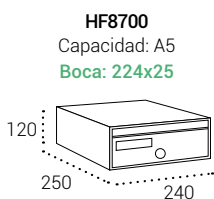

Buzones de Correo | Buzones horizontales para interior

MIRA FLAT

MEDIDAS

HF8700: 120x240x250 mm.
 HF8800: 120x345x250 mm.
 HF8900: 120x240x350 mm.

REPUESTOS

Cerradura: CER01B02CR.

Tarjetero:

HF8700 y HF8900 TJO0004
 HF8800: TJO0002

Buzones de Correo | Buzones horizontales para interior

HF8700 (capacidad A5)
HF8900 (capacidad A4)

HF8800

MIRA FLAT
Medidas en mm.

Puerta de acero BLANCO	HF8700-01	HF8800-01	HF8900-01
Puerta de acero ANTRACITA	HF8700-06	HF8800-06	HF8900-06
Puerta de acero PLATA	HF8700-02	HF8800-02	HF8900-02
Puerta de acero NEGRO	HF8700-04	HF8800-04	HF8900-04
Puerta de acero INOXIDABLE SATINADO	HF8700-05	HF8800-05	HF8900-05
Puerta de acero COLOR A ELEGIR (pág. 63)	HF8700-09	HF8800-09	HF8900-09