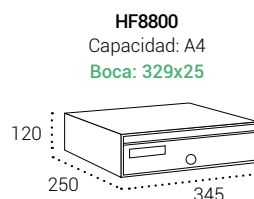

Buzones de Correo | Buzones horizontales para interior

MIRA FLAT

MEDIDAS

HF8700: 120x240x250 mm.
 HF8800: 120x345x250 mm.
 HF8900: 120x240x350 mm.

REPUESTOS

Cerradura: CER01B02CR.

Tarjetero:

HF8700 y HF8900 TJO0004
 HF8800: TJO0002

COLOR

A elegir en pág. 63

CARACTERÍSTICAS

Frente de acero lacado
o acero inoxidable

Cerradura Grado 1
según normativa
EN-13724

Cuerpo de
acero negro

- **Durabilidad:** de apertura hacia arriba, alarga la vida útil del buzón.

Buzones de Correo | Buzones horizontales para interior

HF8700 (capacidad A5)
HF8900 (capacidad A4)

HF8800

MIRA FLAT
Medidas en mm.

Puerta de acero BLANCO	HF8700-01	HF8800-01	HF8900-01
Puerta de acero ANTRACITA	HF8700-06	HF8800-06	HF8900-06
Puerta de acero PLATA	HF8700-02	HF8800-02	HF8900-02
Puerta de acero NEGRO	HF8700-04	HF8800-04	HF8900-04
Puerta de acero INOXIDABLE SATINADO	HF8700-05	HF8800-05	HF8900-05
Puerta de acero COLOR A ELEGIR (pág. 63)	HF8700-09	HF8800-09	HF8900-09