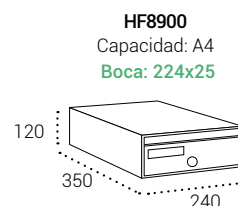

Buzones de Correo | Buzones horizontales para interior

MIRA FLAT

MEDIDAS

HF8700: 120x240x250 mm.
 HF8800: 120x345x250 mm.
 HF8900: 120x240x350 mm.

REPUESTOS

Cerradura: CER01B02CR.

Tarjetero:

HF8700 y HF8900 TJO0004
 HF8800: TJO0002

Buzones de Correo | Buzones horizontales para interior

HF8700 (capacidad A5)
HF8900 (capacidad A4)

HF8800

MIRA FLAT
Medidas en mm.

Puerta de acero BLANCO	HF8700-01	HF8800-01	HF8900-01
Puerta de acero ANTRACITA	HF8700-06	HF8800-06	HF8900-06
Puerta de acero PLATA	HF8700-02	HF8800-02	HF8900-02
Puerta de acero NEGRO	HF8700-04	HF8800-04	HF8900-04
Puerta de acero INOXIDABLE SATINADO	HF8700-05	HF8800-05	HF8900-05
Puerta de acero COLOR A ELEGIR (pág. 63)	HF8700-09	HF8800-09	HF8900-09